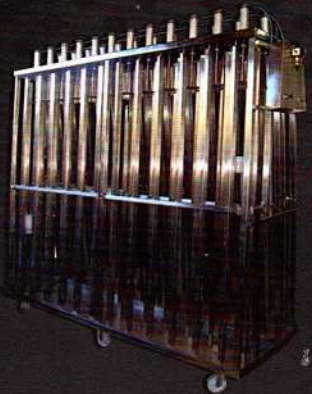

INOX SILVA

+55 (35) 99768-0058 vivo

+55 (35) 99915-9550 vivo 

CONTATO@INOXSILVA.COM.BR 

www.inoxsilva.com.br 

logurteiras
Banho Maria
à Gás

logurteiras
Half Pipe

Lava
Botas

Tanque Camisa
Dupla Elétrico
ou à Vapor

Tanques
Camisa
Dupla
à Gás

Tanques
Camisa
Dupla
à Vapor

Prensa
Pneumática

Prensa
manual
com
Peso

Tacho
para
Doce
de Leite
à Vapor

Tacho para
Requeijão
à vapor ou
à Gás

Tanque Balão
1.000 Litros

Batedeira de
Manteiga
Cilíndrica

Batedeira
de Manteiga
Cônica

Ralo Sifonado

Baldes

Bancada

Mesa Tampo Liso e Rodízios

Bancada com Cuba

Mesa com Borda e Rodízios

Agitador de Latão

Enrolador de Mangueira

Garfo

Pá para Massa

Esteira de Rolete

Lira Horizontal

Lira Vertical